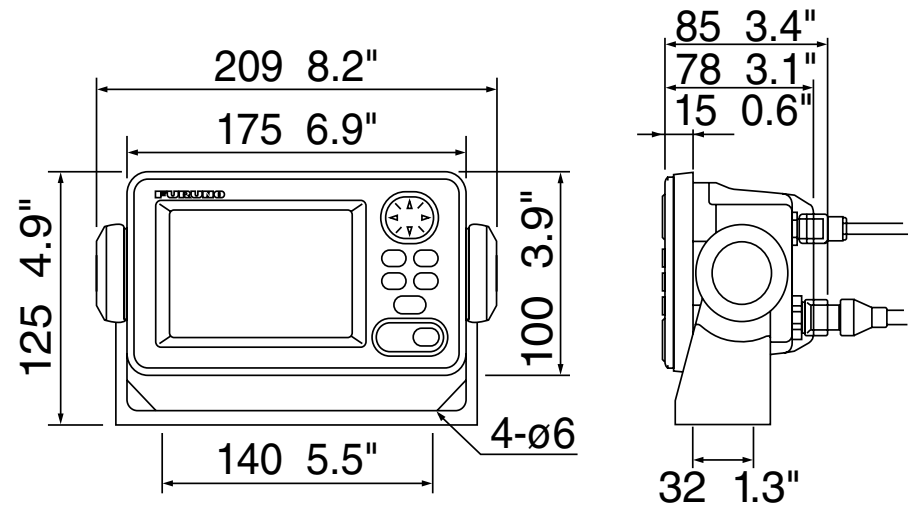

FA150 Dimensional Drawings

Transponder Unit

FA1501

7.3 kg 16.1 lb

Display Unit

FA1502

0.6 kg 1.3 lb

GPA-017S

0.15 kg, 0.3 lb