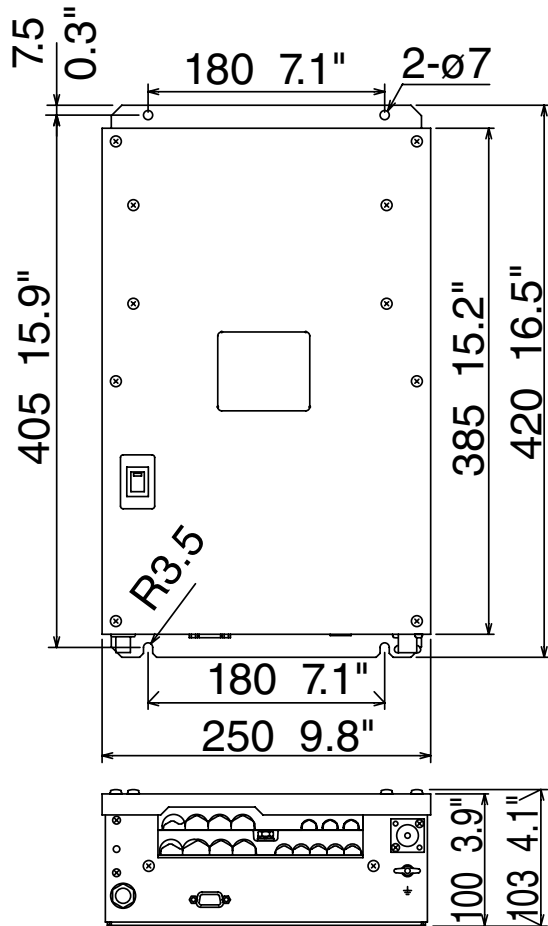

FA150 Dimensional Drawings

Transponder Unit

FA1501

7.3 kg 16.1 lb

Display Unit

FA1502

0.6 kg 1.3 lb

GPA-017S

0.15 kg, 0.3 lb