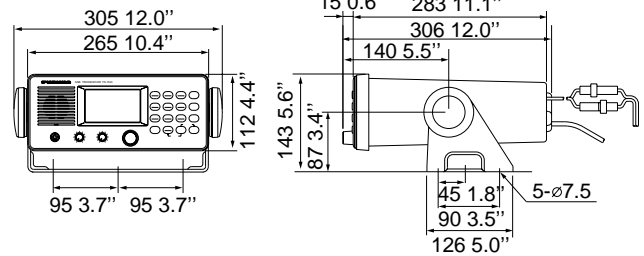

## TRANSCIVER UNIT

**5.7 kg, 12.6 lb**